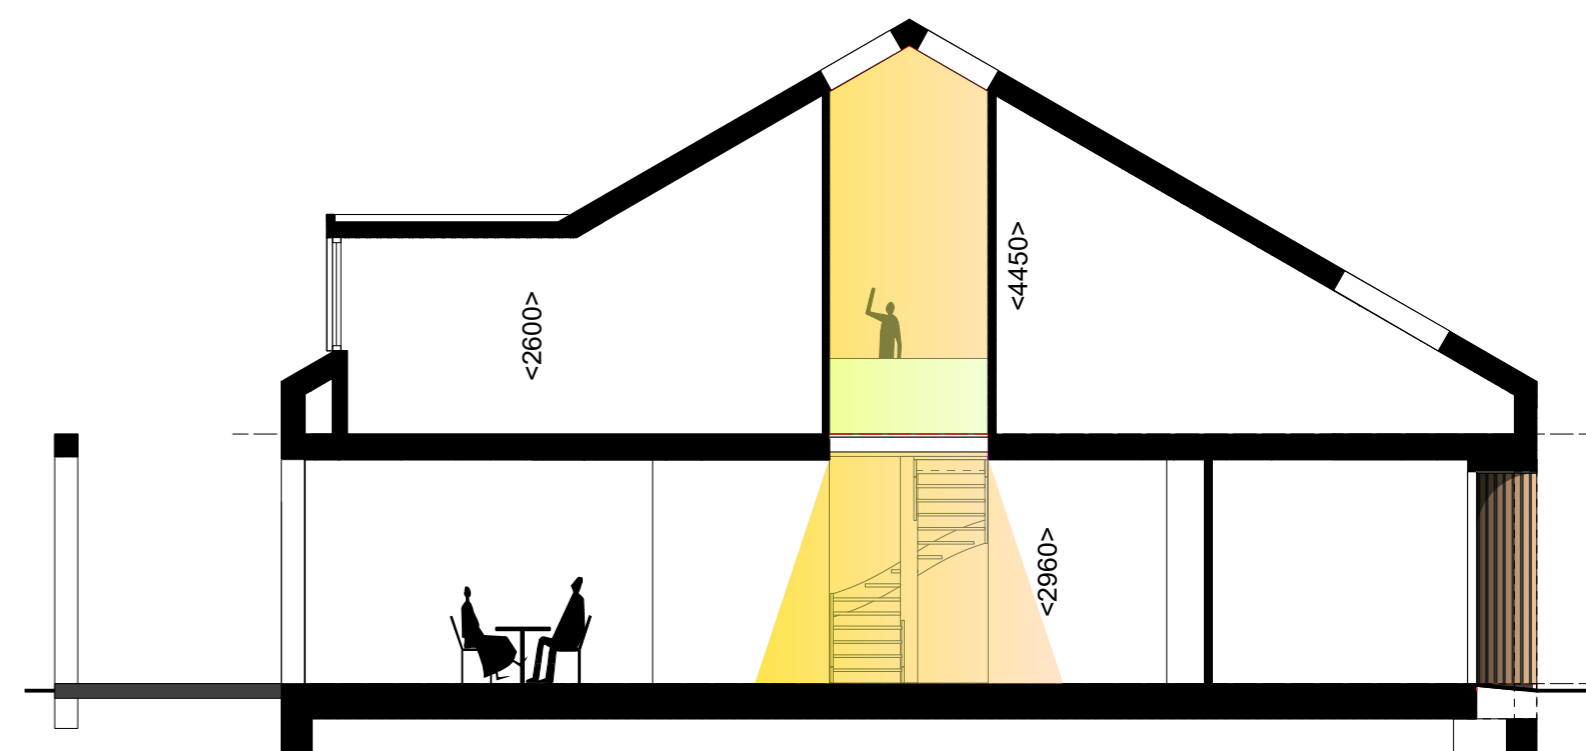

TERRASWONING ZOLDERINDELING

VERANDAWONING INCL DAKKAPEL

VERANDAWONING DAKKAPEL

VERANDAWONING DAKKAPEL

ALLE MATEN ZIJN CIRCA MATEN. HIER KUNNEN GEEN RECHTEN AAN WORDEN VERLEEND

<p>Voorstraat 48 3311 ER Dordrecht www.stijlarchitectuur.nl</p>								<p>T. 078-648 96 07 F. 078-648 96 08 info@stijlarchitectuur.nl</p>			
<p>OPDRACHTGEVER BIK Bouw Barendrecht</p>											
<p>WERK Dyckstede Barendrecht</p>											
<p>FORMAAT A2</p>											
<p>SCHAAL 1:220</p>											
<p>TEKENINGSDATUM 22-12-2022</p>											
<p>WIJZIGINGSDATUM</p>											
dl	cl	el	gl	bl	dl	fl	hl				
<p>BESTEKNUMMER 019-665</p>											
<p>BLADNUMMER VK-17</p>											
<p>ONDERDEEL VERKOOPTEKENING ZOLDERVERDIEPING OPTIES</p>											