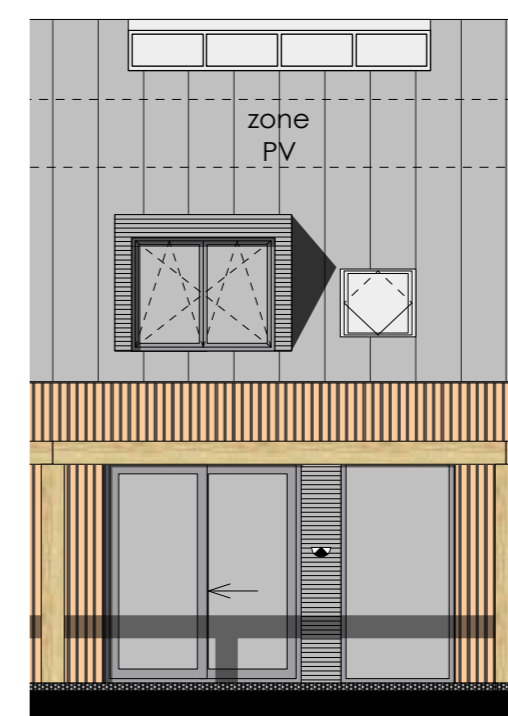

TERRASWONING ZOLDERINDELING

VERANDAWONING INCL DAKKAPEL

VERANDAWONING DAKKAPEL

VERANDAWONING DAKKAPEL

ALLE MATEN ZIJN CIRCA MATEN. HIER KUNNEN GEEN RECHTEN AAN WORDEN VERLEEND

<p>Voorstraat 48 3311 ER Dordrecht www.stijlarchitectuur.nl</p>								<p>T. 078-648 96 07 F. 078-648 96 08 info@stijlarchitectuur.nl</p>			
<p>OPDRACHTGEVER BIK Bouw Barendrecht</p>											
<p>WERK Dyckstede Barendrecht</p>											
<p>FORMAAT A2</p>											
<p>SCHAAL 1:220</p>											
<p>TEKENINGSDATUM 22-12-2022</p>											
<p>WIJZIGINGSDATUM</p>											
dl	cl	el	gl	bl	dl	fl	hl				
<p>BESTEKNUMMER 019-665</p>											
<p>BLADNUMMER VK-17</p>											
<p>ONDERDEEL VERKOOPTEKENING ZOLDERVERDIEPING OPTIES</p>											