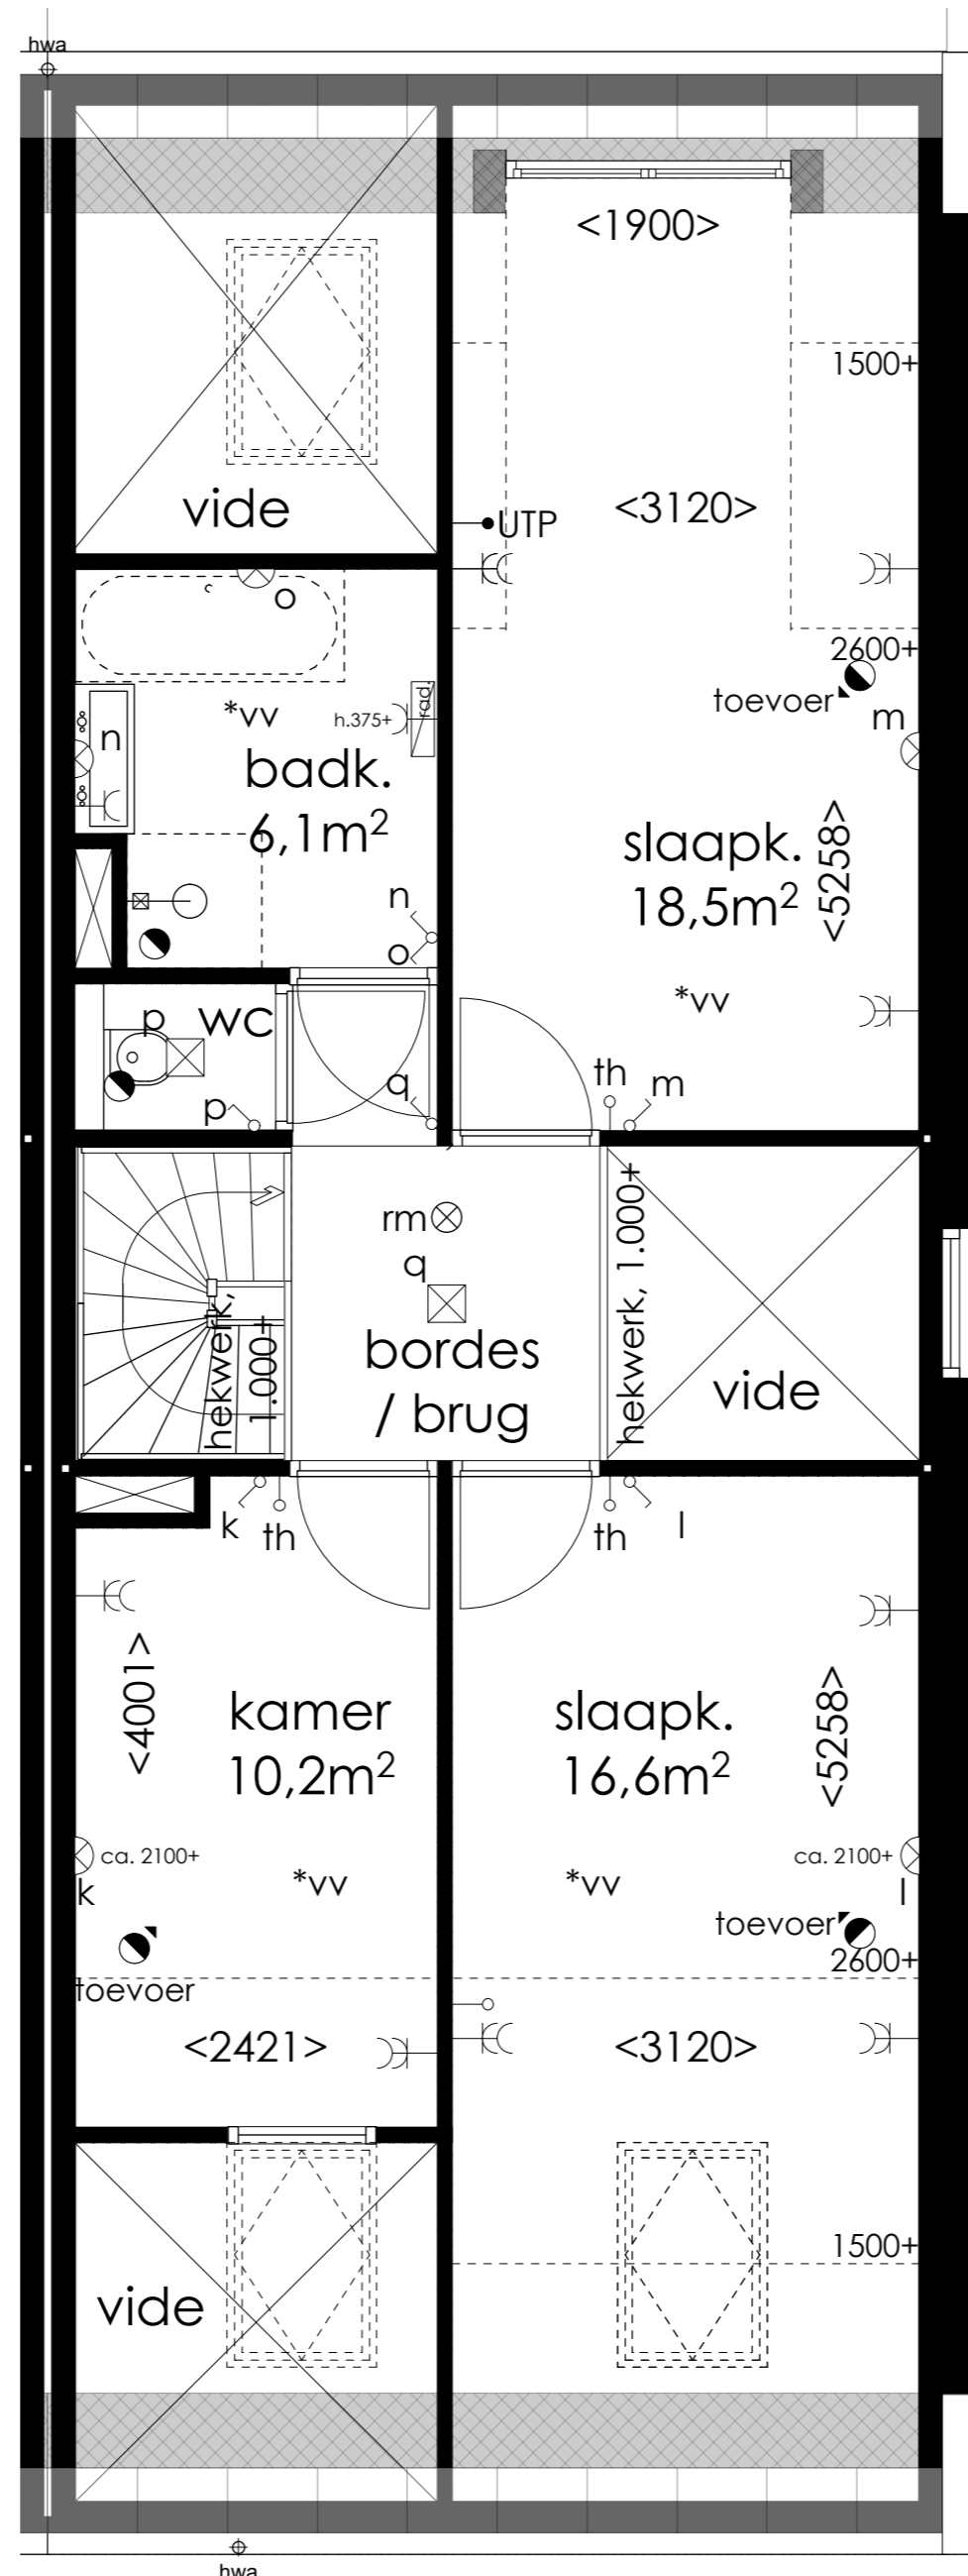

TERRASWONING ZOLDERINDELING

VERANDAWONING INCL DAKKAPEL

VERANDAWONING DAKKAPEL

VERANDAWONING DAKKAPEL

ALLE MATEN ZIJN CIRCA MATEN. HIER KUNNEN GEEN RECHTEN AAN WORDEN VERLEEND

<p>Voorstraat 48 3311 ER Dordrecht www.stijlarchitectuur.nl</p>								<p>T. 078-648 96 07 F. 078-648 96 08 info@stijlarchitectuur.nl</p>			
<p>OPDRACHTGEVER BIK Bouw Barendrecht</p>											
<p>WERK Dyckstede Barendrecht</p>											
<p>FORMAAT A2</p>											
<p>SCHAAL 1:220</p>											
<p>TEKENINGSDATUM 22-12-2022</p>											
<p>WIJZIGINGSDATUM</p>											
dl	cl	el	gl	bl	dl	fl	hl				
<p>BESTEKNUMMER 019-665</p>											
<p>BLADNUMMER VK-17</p>											
<p>ONDERDEEL VERKOOPTEKENING ZOLDERVERDIEPING OPTIES</p>											